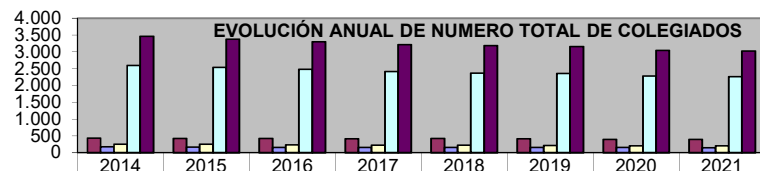

INFORME GESTIÓN JUNTA DIRECTIVA 19 04 2021

COLEGIADOS

	2014	2015	2016	2017	2018	2019	2020	2021
■ CÁDIZ	433	425	423	415	424	419	400	401
■ CÓRDOBA	181	167	161	156	163	156	155	151
■ HUELVA	250	251	231	227	228	219	208	208
■ SEVILLA	2.595	2.534	2.483	2.413	2.366	2.359	2.278	2.262
■ COIIAOC	3.459	3.377	3.298	3.211	3.181	3.153	3.041	3.022

	2014	2015	2016	2017	2018	2019	2020	2021
■ CÁDIZ	23	25	22	23	8	25	33	3
■ CÓRDOBA	4	17	10	11	5	11	8	1
■ HUELVA	9	14	24	17	10	11	8	1
■ SEVILLA	122	153	138	126	119	126	163	16
■ COIIAOC	158	209	194	177	142	142	212	21