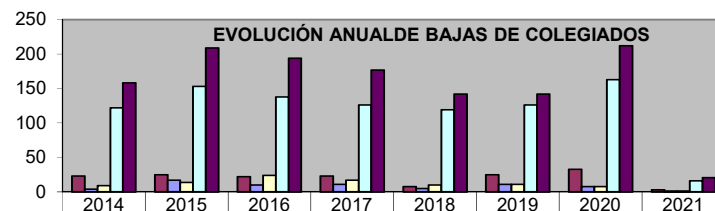

INFORME GESTIÓN JUNTA DIRECTIVA 19 04 2021

COLEGIADOS

	2014	2015	2016	2017	2018	2019	2020	2021
■ CÁDIZ	433	425	423	415	424	419	400	401
■ CÓRDOBA	181	167	161	156	163	156	155	151
■ HUELVA	250	251	231	227	228	219	208	208
■ SEVILLA	2.595	2.534	2.483	2.413	2.366	2.359	2.278	2.262
■ COIIAOC	3.459	3.377	3.298	3.211	3.181	3.153	3.041	3.022

	2014	2015	2016	2017	2018	2019	2020	2021
■ CÁDIZ	23	25	22	23	8	25	33	3
■ CÓRDOBA	4	17	10	11	5	11	8	1
■ HUELVA	9	14	24	17	10	11	8	1
■ SEVILLA	122	153	138	126	119	126	163	16
■ COIIAOC	158	209	194	177	142	142	212	21