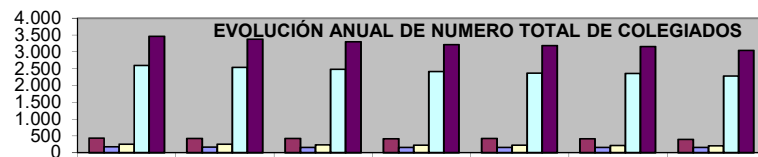

INFORME GESTIÓN JUNTA DIRECTIVA 18 01 2021

COLEGIADOS

	2014	2015	2016	2017	2018	2019	2020
■ CÁDIZ	433	425	423	415	424	419	400
■ CÓRDOBA	181	167	161	156	163	156	155
■ HUELVA	250	251	231	227	228	219	208
■ SEVILLA	2.595	2.534	2.483	2.413	2.366	2.359	2.278
■ COIIAOC	3.459	3.377	3.298	3.211	3.181	3.153	3.041

	2014	2015	2016	2017	2018	2019	2020
■ CÁDIZ	23	25	22	23	8	25	33
■ CÓRDOBA	4	17	10	11	5	11	8
■ HUELVA	9	14	24	17	10	11	8
■ SEVILLA	122	153	138	126	119	126	163
■ COIIAOC	158	209	194	177	142	142	212