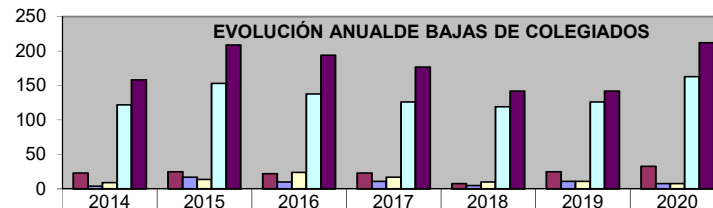

INFORME GESTIÓN JUNTA DIRECTIVA 18 01 2021

COLEGIADOS

	2014	2015	2016	2017	2018	2019	2020
■ CÁDIZ	433	425	423	415	424	419	400
■ CÓRDOBA	181	167	161	156	163	156	155
■ HUELVA	250	251	231	227	228	219	208
■ SEVILLA	2.595	2.534	2.483	2.413	2.366	2.359	2.278
■ COIIAOC	3.459	3.377	3.298	3.211	3.181	3.153	3.041

	2014	2015	2016	2017	2018	2019	2020
■ CÁDIZ	23	25	22	23	8	25	33
■ CÓRDOBA	4	17	10	11	5	11	8
■ HUELVA	9	14	24	17	10	11	8
■ SEVILLA	122	153	138	126	119	126	163
■ COIIAOC	158	209	194	177	142	142	212